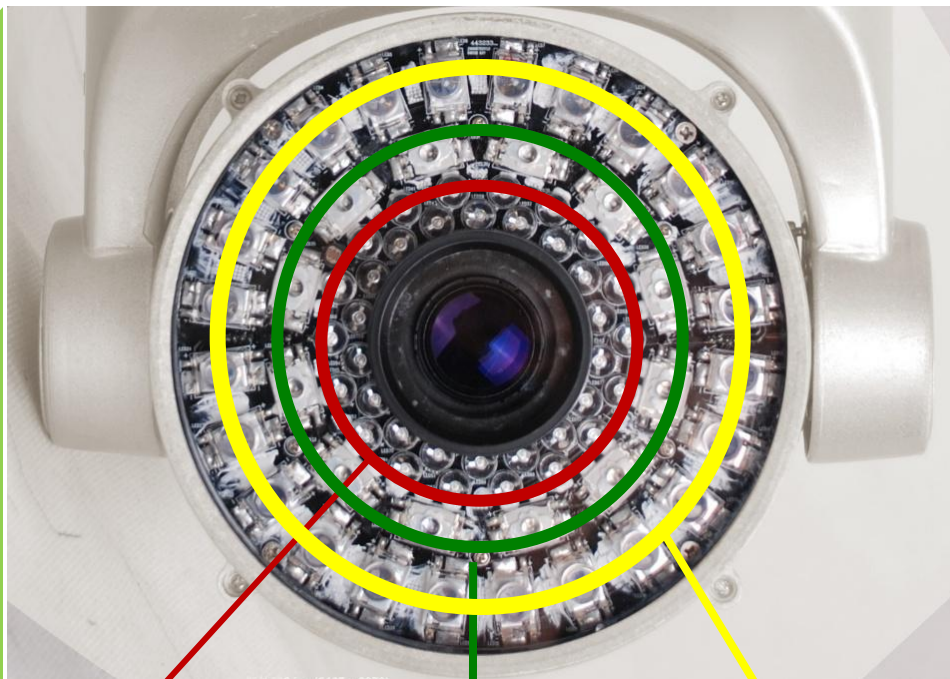

## 智能壁装一体球

**超广角设计**

水平视角113°，垂直视角87°

**4寸迷你高速球**

## 红外智能高速球

灯组一 12颗LED  
发光角度60度  
红外距离30米

灯组二 36颗LED  
发光角度30度  
红外距离60-80米

灯组三 24颗LED  
发光角度10度  
红外距离120-150米

- 通过摄像机变倍联动红外灯分组开启技术，有效消除了“手电筒效应”